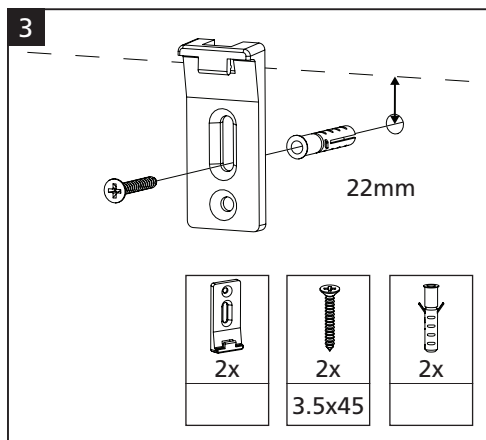

# UNITE corkboard 100x150

Legamaster International B.V.  
Kwinkweerd 62  
7241 CW Lochem - The Netherlands  
www.legamaster.com