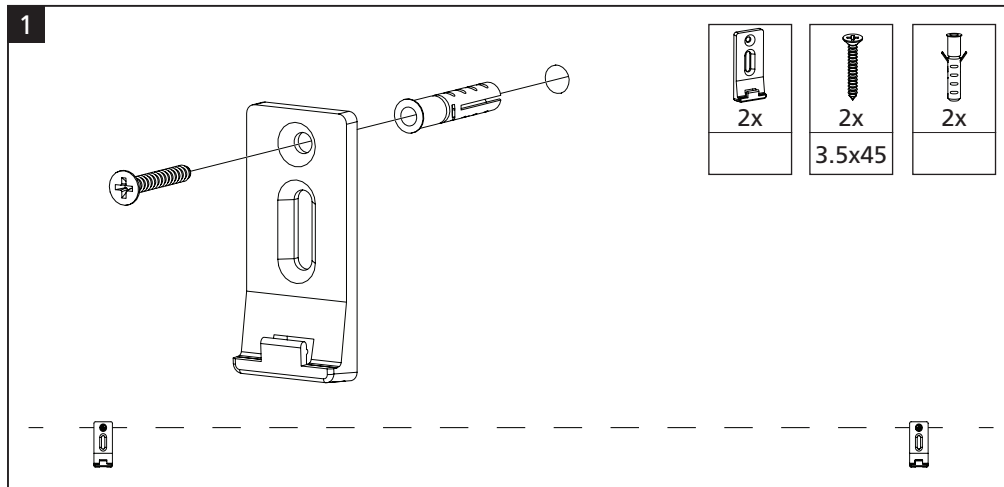

# UNITE corkboard 100x150

Legamaster International B.V.  
Kwinkweerd 62  
7241 CW Lochem - The Netherlands  
www.legamaster.com