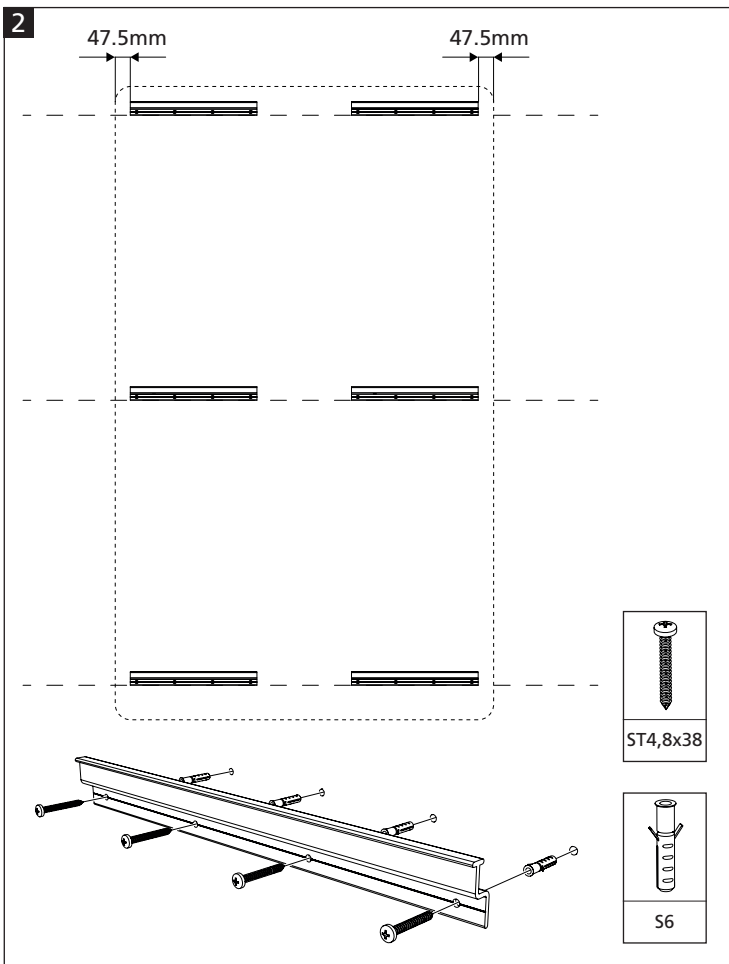

# ESSENCE whiteboard 200x119,5cm

EN

**Warning!**

Inaccurate mounting can cause injury or damage to the product.

**Installation video**

Read the manual and watch the installation video carefully before installation!

DE

**Warnung!**

Eine nicht ordnungsgemäße Montage kann zu Sach bzw. Personenschäden führen.

**Anleitungsvideo**

Lesen Sie vor dem Anbringen von Wrap-Up sorgfältig die Anleitung und sehen Sie sich das Anleitungsvideo an!