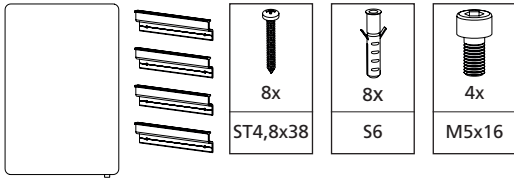

# ESSENCE whiteboard 150x100cm

EN

**Warning!**

Inaccurate mounting can cause injury or damage to the product.

**Installation video**

Read the manual and watch the installation video carefully before installation!

DE

**Warnung!**

Eine nicht ordnungsgemäße Montage kann zu Sach bzw. Personenschäden führen.

**Anleitungsvideo**

Lesen Sie vor dem Anbringen von Wrap-Up sorgfältig die Anleitung und sehen Sie sich das Anleitungsvideo an!