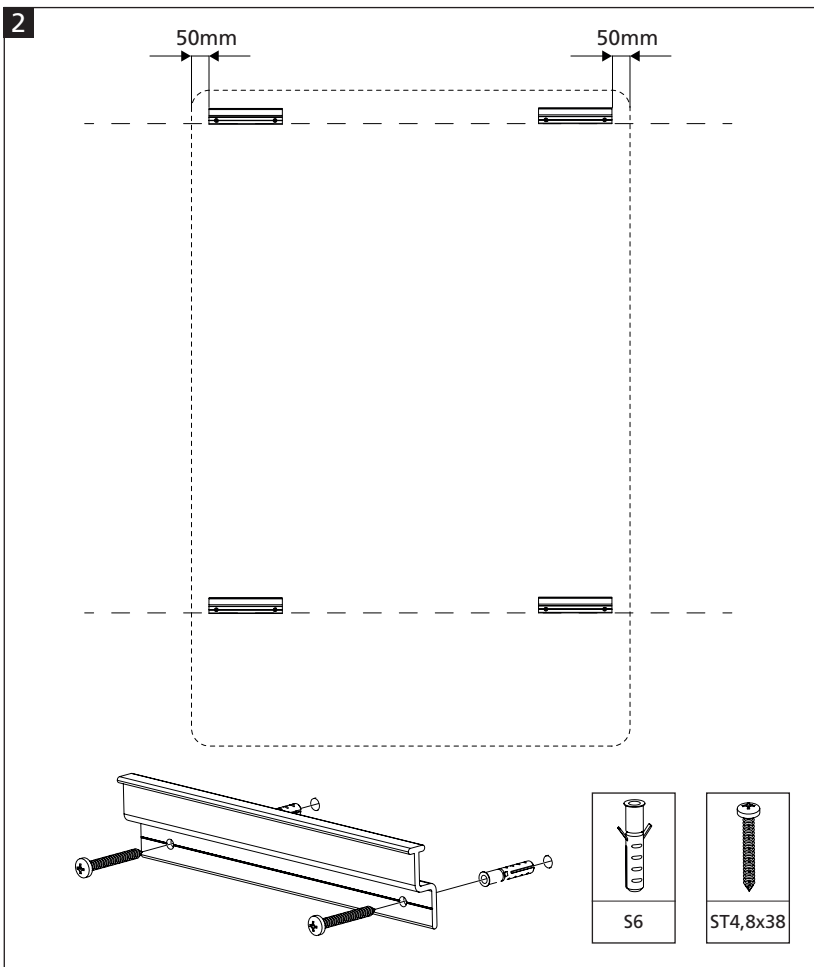

# ESSENCE whiteboard 150x100cm

EN

**Warning!**

Inaccurate mounting can cause injury or damage to the product.

**Installation video**

Read the manual and watch the installation video carefully before installation!

DE

**Warnung!**

Eine nicht ordnungsgemäße Montage kann zu Sach bzw. Personenschäden führen.

**Anleitungsvideo**

Lesen Sie vor dem Anbringen von Wrap-Up sorgfältig die Anleitung und sehen Sie sich das Anleitungsvideo an!