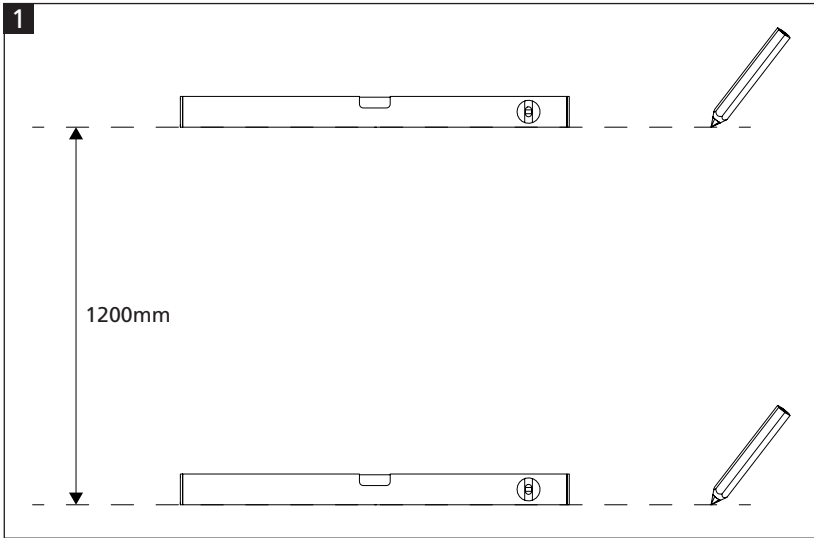

# ESSENCE whiteboard 150x100cm

EN

**Warning!**

Inaccurate mounting can cause injury or damage to the product.

**Installation video**

Read the manual and watch the installation video carefully before installation!

DE

**Warnung!**

Eine nicht ordnungsgemäße Montage kann zu Sach bzw. Personenschäden führen.

**Anleitungsvideo**

Lesen Sie vor dem Anbringen von Wrap-Up sorgfältig die Anleitung und sehen Sie sich das Anleitungsvideo an!