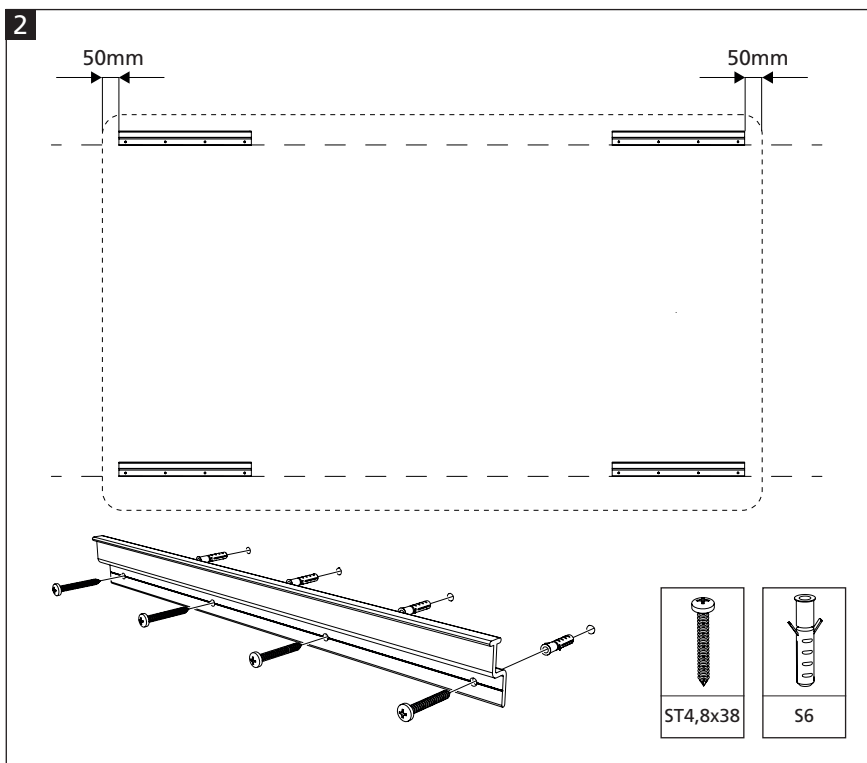

ESSENCE whiteboard 119,5x200cm

EN

Warning!

Inaccurate mounting can cause injury or damage to the product.

Installation video

Read the manual and watch the installation video carefully before installation!

DE

Warnung!

Eine nicht ordnungsgemäße Montage kann zu Sach bzw. Personenschäden führen.

Anleitungsvideo

Lesen Sie vor dem Anbringen von Wrap-Up sorgfältig die Anleitung und sehen Sie sich das Anleitungsvideo an!