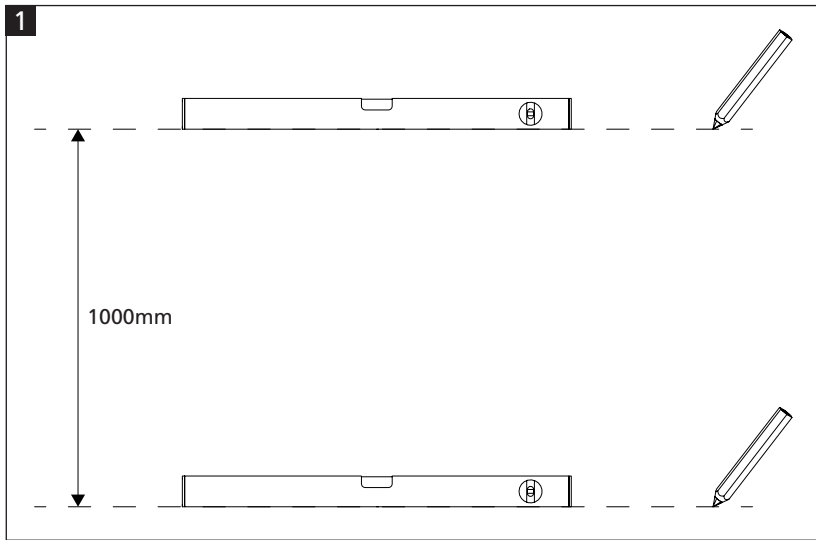

# ESSENCE whiteboard 119,5x119,5cm

EN

**Warning!**

Inaccurate mounting can cause injury or damage to the product.

**Installation video**

Read the manual and watch the installation video carefully before installation!

DE

**Warnung!**

Eine nicht ordnungsgemäße Montage kann zu Sach bzw. Personenschäden führen.

**Anleitungsvideo**

Lesen Sie vor dem Anbringen von Wrap-Up sorgfältig die Anleitung und sehen Sie sich das Anleitungsvideo an!