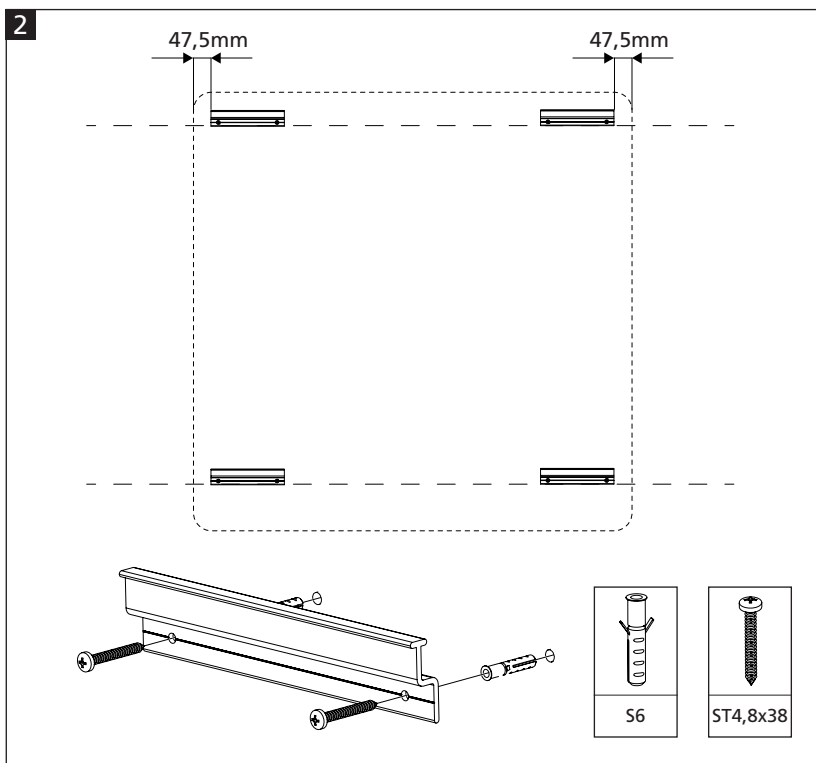

# ESSENCE whiteboard 119,5x119,5cm

EN

**Warning!**

Inaccurate mounting can cause injury or damage to the product.

**Installation video**

Read the manual and watch the installation video carefully before installation!

DE

**Warnung!**

Eine nicht ordnungsgemäße Montage kann zu Sach bzw. Personenschäden führen.

**Anleitungsvideo**

Lesen Sie vor dem Anbringen von Wrap-Up sorgfältig die Anleitung und sehen Sie sich das Anleitungsvideo an!

قد يؤدي التركيب بشكل غير دقيق إلى التعرض للإصابة أو تلف المنتج.