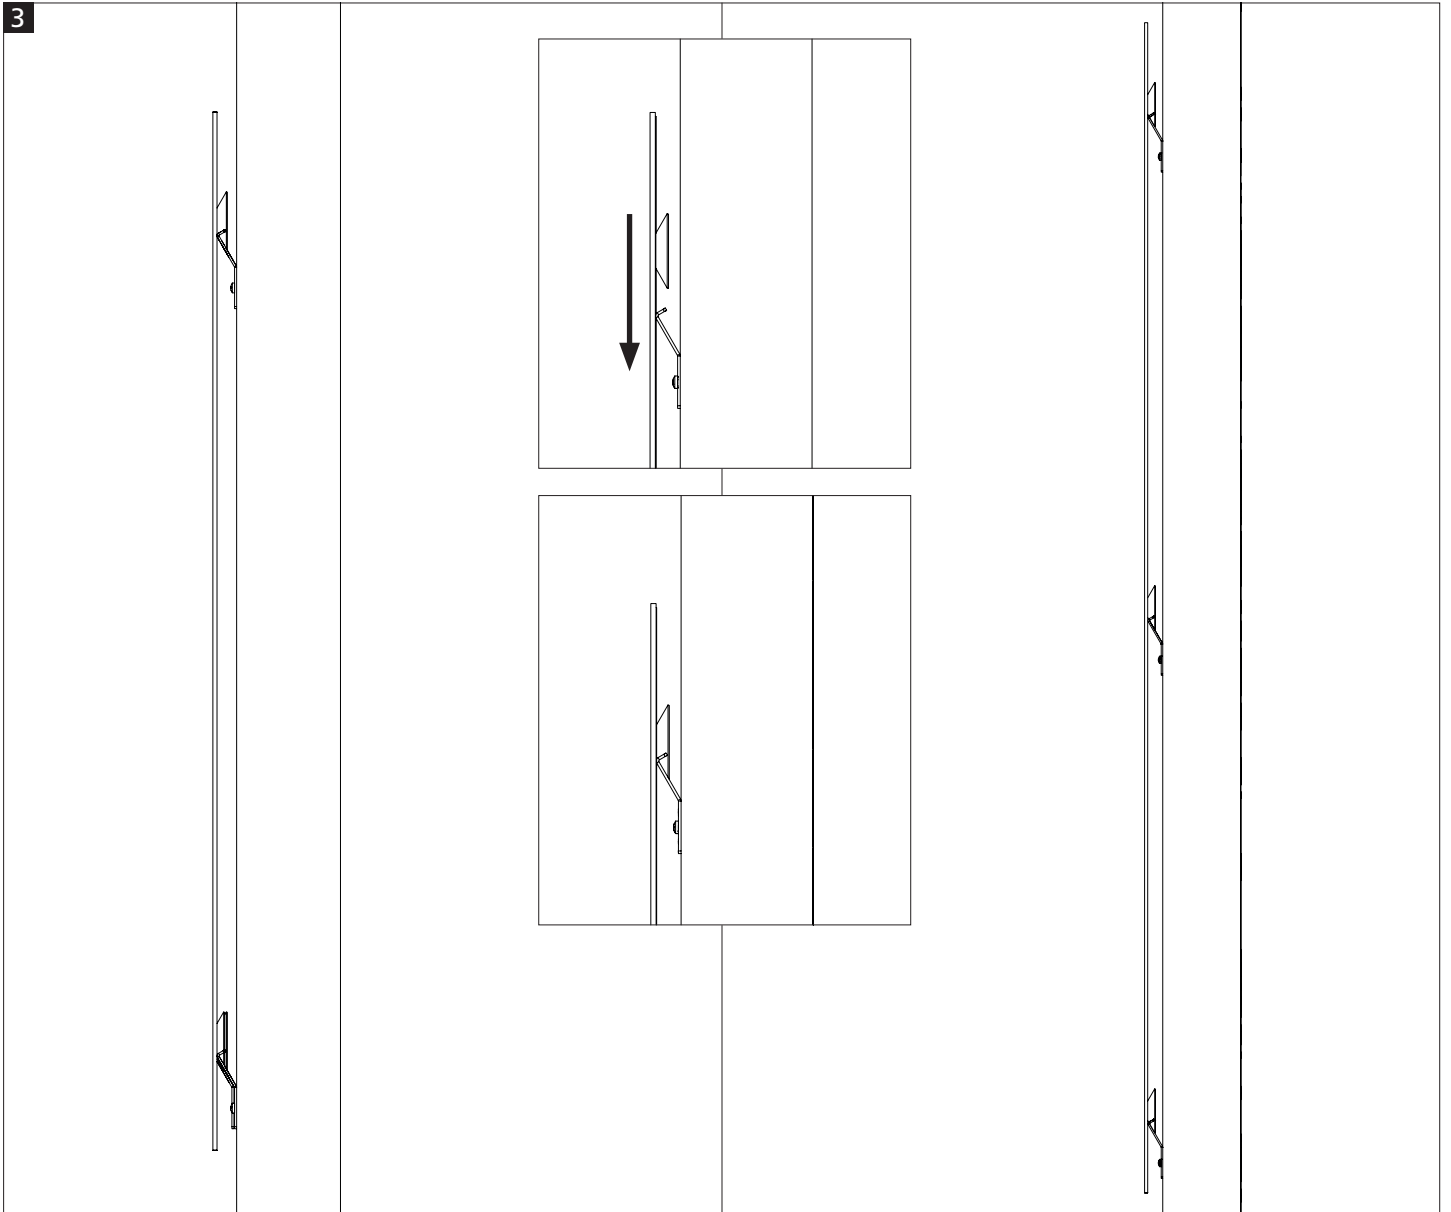

Matte Glassboards (RC)

100x200cm

1 horizontal

vertical

2

3

EN

Warning!

Inaccurate mounting can cause injury or damage to the product.

Disposal of the product must be done in accordance with local standards and regulations.

DE

Warnung!

Eine nicht ordnungsgemäße Montage kann zu Sach bzw. Personenschäden führen.