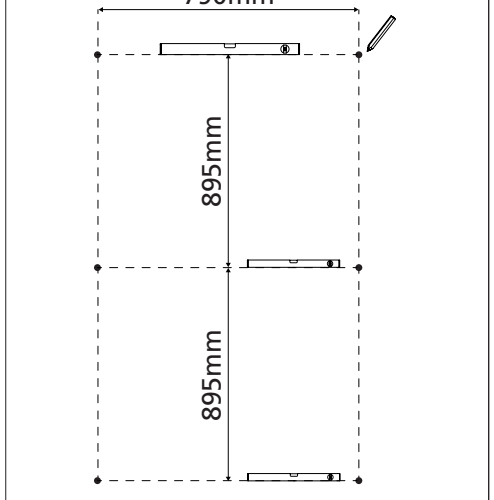

Matte Glassboards (RC)

100x200cm

1 horizontal

vertical

2

3

EN

Warning!