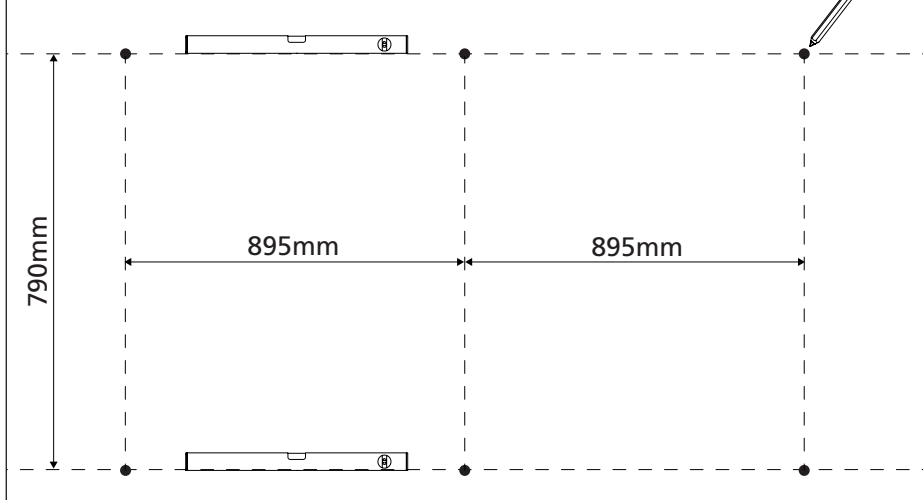

Matte Glassboards (RC)

100x200cm

1 horizontal

vertical

2

3

EN

Warning!