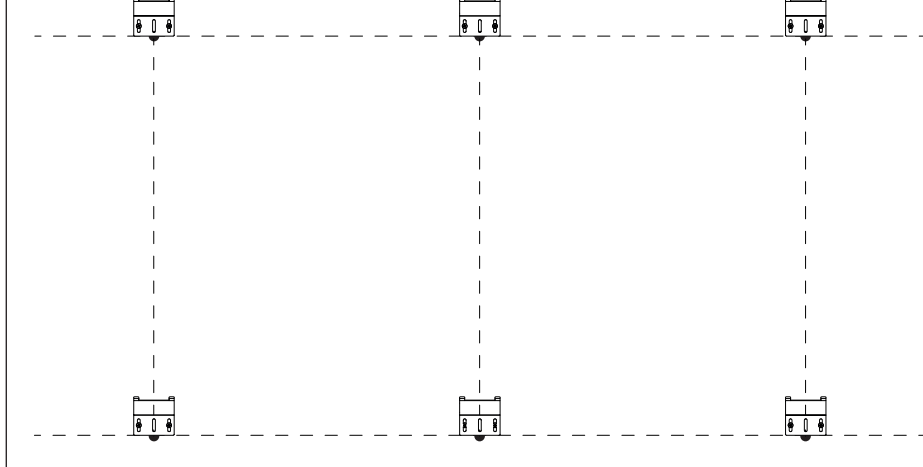

Matte Glassboards (RC)

100x200cm

1 horizontal

vertical

2

3

EN

Warning!