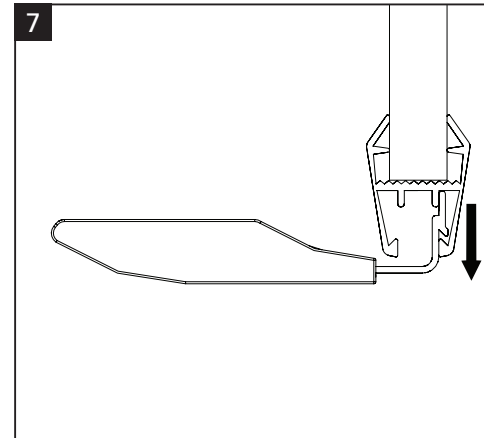

UNITE (PLUS) whiteboard ($\leq 120 \times 150 \text{cm}$), $> 120 \times 150 \text{cm}$

Legamaster International B.V.
Kwinkweerd 62
7241 CW Lochem - The Netherlands
www.legamaster.com

UNITE (PLUS) whiteboard ($\leq 120 \times 150 \text{cm}$), $> 120 \times 150 \text{cm}$