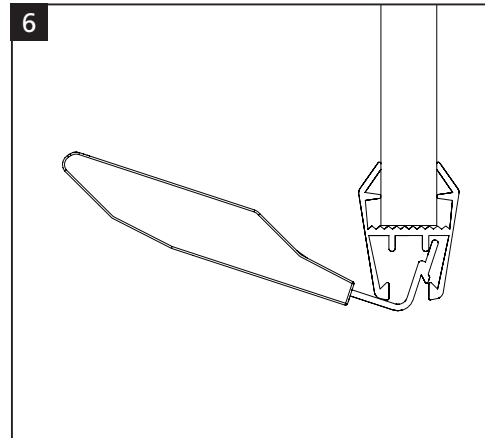

UNITE (PLUS) whiteboard ($\leq 120 \times 150 \text{cm}$), $> 120 \times 150 \text{cm}$

Legamaster International B.V.
Kwinkweerd 62
7241 CW Lochem - The Netherlands
www.legamaster.com

UNITE (PLUS) whiteboard ($\leq 120 \times 150 \text{cm}$), $> 120 \times 150 \text{cm}$