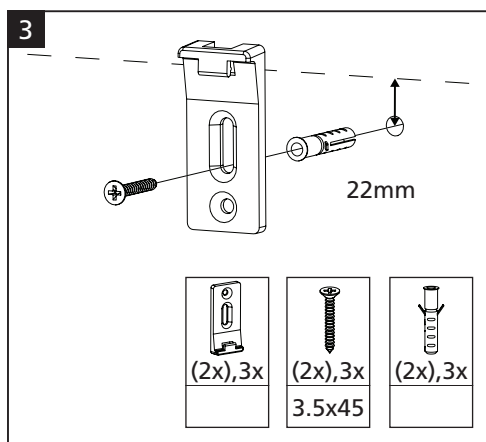

UNITE (PLUS) whiteboard ($\leq 120 \times 150 \text{cm}$), $> 120 \times 150 \text{cm}$

Legamaster International B.V.
Kwinkweerd 62
7241 CW Lochem - The Netherlands
www.legamaster.com

UNITE (PLUS) whiteboard ($\leq 120 \times 150 \text{cm}$), $> 120 \times 150 \text{cm}$