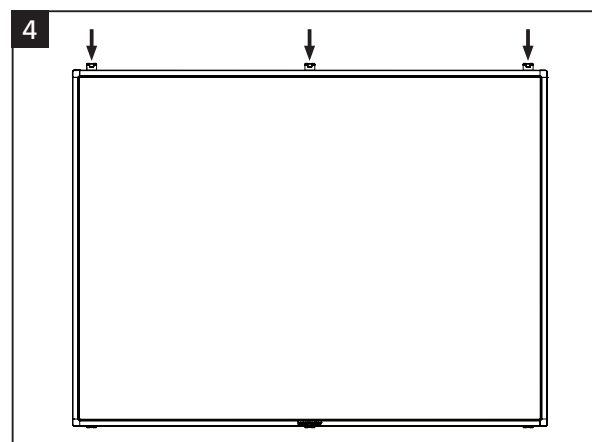

UNITE (PLUS) whiteboard ($\leq 120 \times 150 \text{cm}$), $> 120 \times 150 \text{cm}$

Legamaster International B.V.
Kwinkweerd 62
7241 CW Lochem - The Netherlands
www.legamaster.com

UNITE (PLUS) whiteboard ($\leq 120 \times 150 \text{cm}$), $> 120 \times 150 \text{cm}$