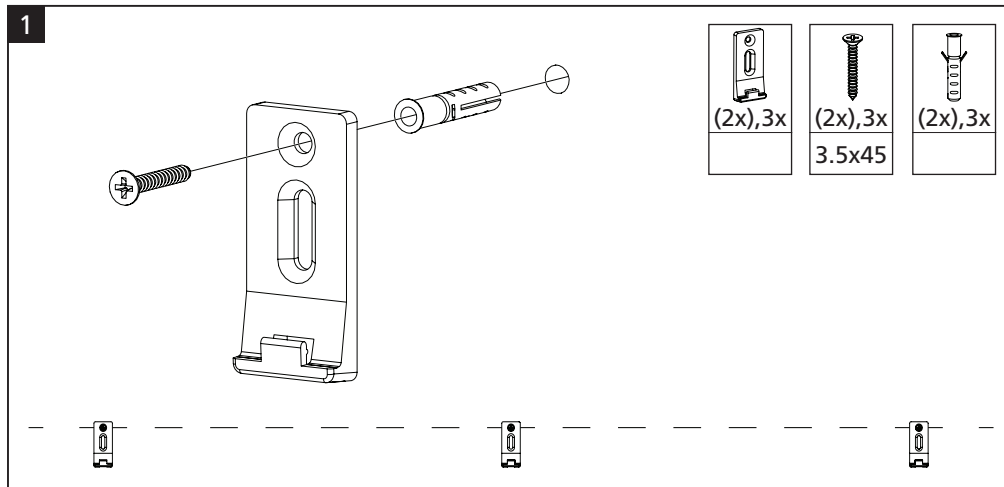

UNITE (PLUS) whiteboard ($\leq 120 \times 150 \text{cm}$), $> 120 \times 150 \text{cm}$

Legamaster International B.V.
Kwinkweerd 62
7241 CW Lochem - The Netherlands
www.legamaster.com

UNITE (PLUS) whiteboard ($\leq 120 \times 150 \text{cm}$), $> 120 \times 150 \text{cm}$